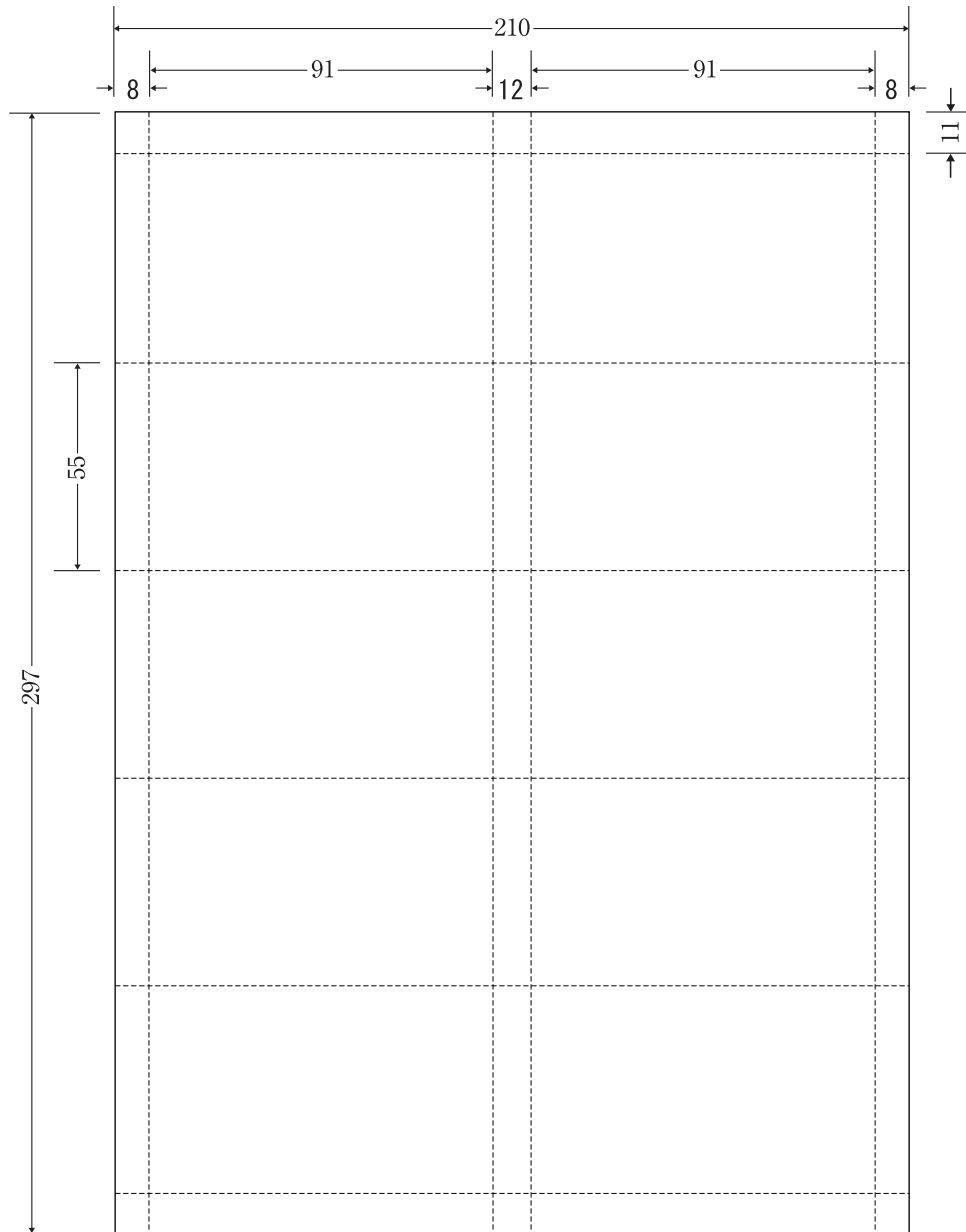

面付サイズ

規格:55×91mm